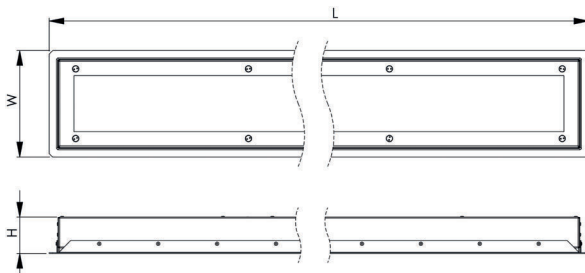

SÄKERHETSARMATUR 905- 2205 L

Användningsområden:

En gedigen armatur av hög kvalitet som

lämpar sig väl för följande miljöer

UTOMHUSMILJÖER
FÄNGELSER
VÅRDINRÄTTNINGAR
GÅNGTUNNLAR

Material	lackerat Stål
Färg	vit RAL 9010 , alt. kulör enligt kund
Montage	infällt i undertaket med säkerhetsbygel
Längd	905 mm, speciallängd
Höjd-bredd	bredd 180 mm höjd 65 mm
LED	LED 2205 Lumen - 19 watt
Optik	diffus
Färgtemperatur	3000 K - 4000 K
Färgåtergivning	RA 80
Styrning	on/off alt dali
Drifttiden är över 100 000 timmar / L80B10	
Klass IP 65, IK10+	
Finns med nödljusfunktion	
centralmatad batteribackup minst 60min	