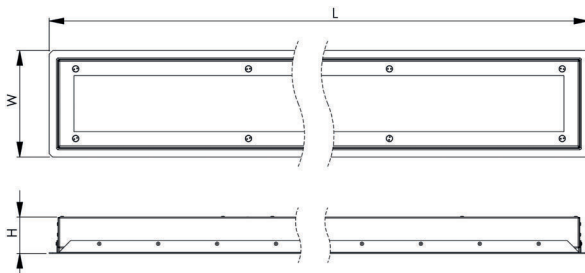

SÄKERHETSARMATUR 970 - 2398 L

Användningsområden:

En gedigen armatur av hög kvalitet som

lämpar sig väl för följande miljöer

UTOMHUSMILJÖER
FÄNGELSER
VÅRDINRÄTTNINGAR
GÅNGTUNNLAR

Material	lackerat Stål
Färg	vit RAL 9010 , alt. kulör enligt kund
Montage	infällt i undertaket med säkerhetsbygel
Längd	970 mm,
Höjd-bredd	bredd 180 mm höjd 65 mm
LED	LED 2398Lumen - 20 watt
Optik	diffus
Färgtemperatur	3000 K - 4000 K
Färgåtergivning	RA 80
Styrning	on/off alt dali
Drifttiden är över 100 000 timmar / L80B10	
Klass IP 65, IK10+	