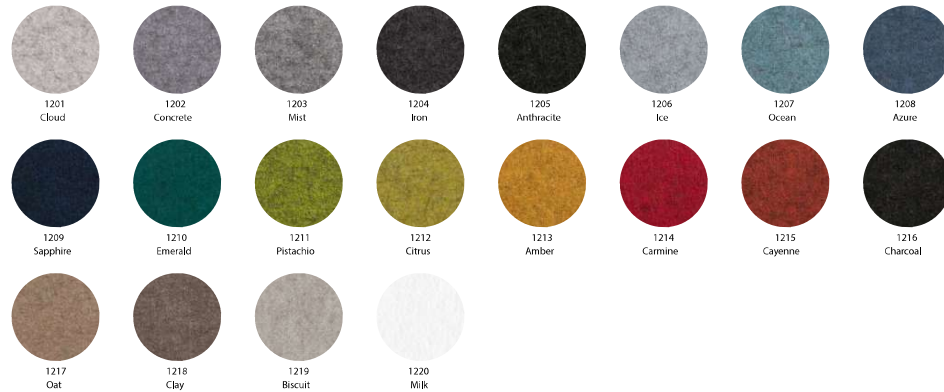

ARCHI felt ecoPET 12 mm

EN The high-quality PET sound panels are robust, durable, and have a slightly textile surface that can be washed. They have excellent sound-absorbing properties, are flame-resistant and recyclable.

DE Hochwertige PET-Akustikplatten sind massiv, strapazierfähig, mit einer leicht textilen Oberfläche, die gewaschen werden kann. Sie haben hervorragende Schalldämmeigenschaften, sind schwer entflammbar und können recycelt werden.