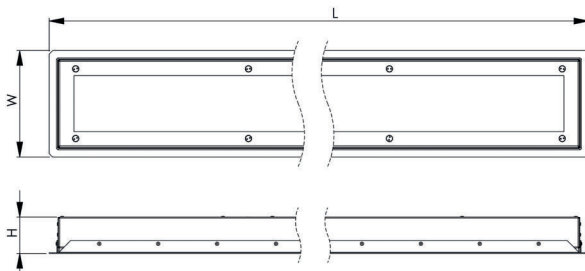

SÄKERHETSARMATUR 970 - 2398 L

Användningsområden:

En gedigen armatur av hög kvalitet som

lämpar sig väl för följande miljöer

UTOMHUSMILJÖER
FÄNGELSER
VÅRDINRÄTTNINGAR
GÅNGTUNNLAR

| | |
|--|---|
| Material | lackerat Stål |
| Färg | vit RAL 9010 , alt. kulör enligt kund |
| Montage | infällt i undertaket med säkerhetsbygel |
| Längd | 970 mm, |
| Höjd-bredd | bredd 180 mm höjd 65 mm |
| LED | LED 2398Lumen - 20 watt |
| Optik | diffus |
| Färgtemperatur | 3000 K - 4000 K |
| Färgåtergivning | RA 80 |
| Styrning | on/off alt dali |
| Drifttiden är över 100 000 timmar / L80B10 | |
| Klass IP 65, IK10+ | |