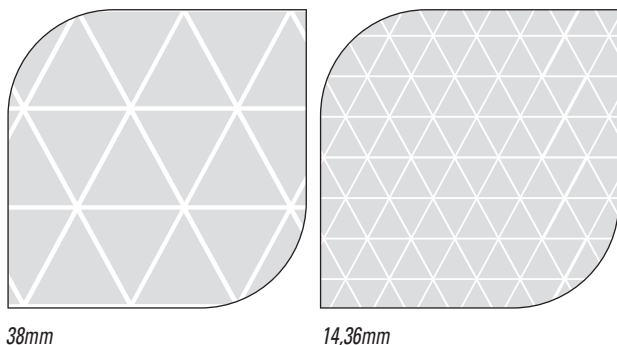

Inom- & Utomhusvarianter TRIAD, Emporia kassetten erbjuds även som en utomhusvariant med ett snillrikt fastmontage som är både enkel att montera och demontera. Flexplåt erbjuder ett sortiment enligt tabell nedan men även i andra utföranden.

TRIAD, (Emporia kassetten)

TYP	STANDARD	ANDRA UTFÖRANDE	PRODUKTFAKTA	
Material:	DC01 1,0mm	Ja*	Montagesystem:	T24
Kant:	Rak kant E	NEJ	Konstruktionshöjd:	min 300mm*
Mått:	900 x 900 x 900mm	NEJ	X	X
	1200 x 1200 x 1200mm	NEJ	X	X
Perforering:	Liksidig Triangel	NEJ	X	X
	38mm öa 78%		X	X
	14,36mm öa 60%		X	X
Kulör/ Ytbehandling:	Obehandlade, Pulverlack i de flesta RAL kulörer	De flesta RAL & NCS kulörer	X	X

* Ring för information

Standard produkter

Art.nr INOMHUS	Art.nr UTOMHUS	PERFORERING Liksidig Triangel	MODULMÅTT LIKSIDIG	ÖPPEN AREA%	LJUDFILT	KULÖR
MT1206150	MT1206154	14,36mm	900mm	60%	NEJ	Anges på beställning**
MT1206151	MT1206155	38mm	900mm	78%	NEJ	Anges på beställning**
MT1206152	MT1206156	14,36mm	1200mm	60%	NEJ	Anges på beställning**
MT1206153	MT1206157	38mm	1200mm	78%	NEJ	Anges på beställning**

** Obehandlad AluZink, Galv eller kulör på pulverlack anges i beställning

Perforering liksidig triangel

38mm

14,36mm