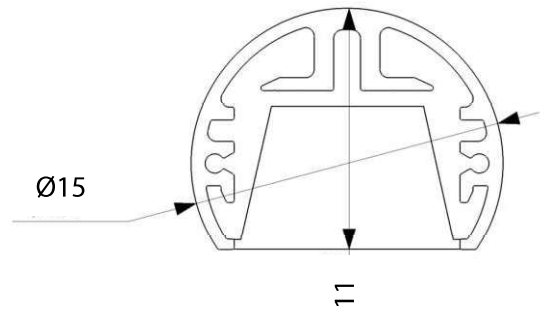

Produktblad

CIRCUM RASTER WALLWASHER

02.CIU-MINI-RASTER

Linearleuchte CIRCUM mini Wallwasher med raster und lens klickbar, eloxiertes Aluminiumprofil natur , montage med montageklammer alt pendel upphängning, extern driftdon

Armatursort	Linjär
Montage	Klammer/Pendel
Färg	natur elox. alt svart elox.
Skyddsklass	IP 20*
Endstycken	svart alt vit matt
Längd [mm]	(Kappmått 280 mm)
Bredd [mm]	Ø15
Högd [mm]	11

EI	24 V DC
Driftdon	extern
Styrning	on/off, DALI*
Livslängd	50'000
Systemeffekt	16W/ m
Ljusutbyte	1000 L m
Ljusfärg	2700/3000/4000 K
CRI	90
Spridning	asymetriskt
Verkningsgrad	60 %