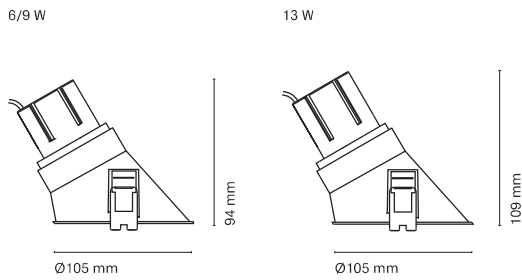

Cut-out 100mm