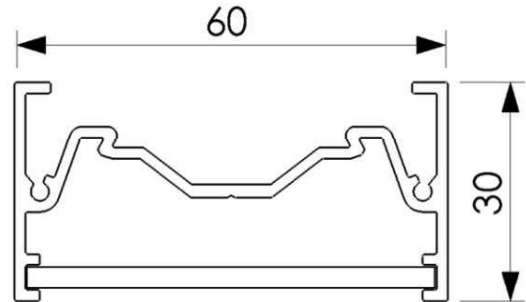

FORMOSA Linearprofil 02.FOR

Linjär armatur PAVO MINI MIKROPRISMA, natur eloxerat aluminiumprofil, microprisma alt opal
Montage med montageklammer, driftdon extern

Armatursort	Linjär
Montage	Klammer/Pendel
Färg	natur elox. alt svart elox.
Skyddsklass	IP 20*
Endstycken	svart alt vit matt
Längd [mm]	på beställning
Bredd [mm]	60
Högd [mm]	30

EI	220-240V AC 50-60 Hz
Driftdon	extern alt intern
Styrning	on/off, DALI*
Livslängd	50'000
Systemeffekt	19 W/ m
Ljusutbyte	2000 L m
Ljusfärg	2700/3000/4000 K
CRI	90
Spridning	115 grader alt 90 grader
Verkningsgrad	65 %